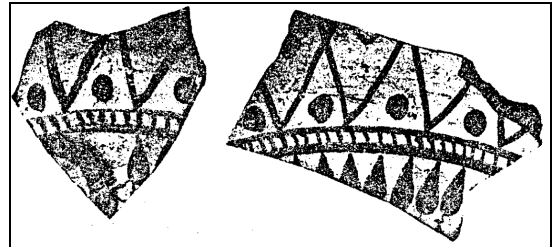

Figür 8. Milas Sinuri'den amphora omuz parçası üzerinde çizgisel ve noktasal benzekler

HACIBAYRAMLARDAN ELE GEÇMİŞ DİĞER BULUNTULAR VE KARŞILAŞTIRMA